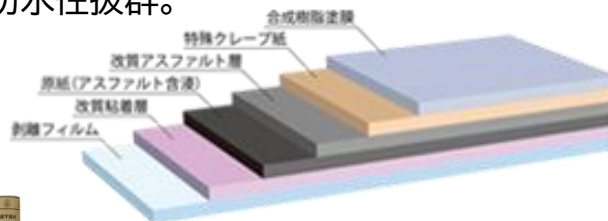

★★★
今月の
Pick UP

常裕パルプ工業 ルーフィング 各種

当社にて新しく取扱いを始めたルーフィング各種のご紹介です。
比較的リーズナブルな価格での提供が可能となります。ぜひ一度ご検討ください！

サンライトG

ゴムアスルーフィング
質量=14kg 長さ=20m 幅=1m 厚さ=0.8mm

- ①表裏両面に合成繊維不織布を貼り合わせているので、夏場の油分の染み出しを防ぎ、屋根材が汚れにくい構成となっています。また、冬場の折り曲げ時に発生しやすいひび割れなどを起こしません。
- ②抜群の耐久性・強度があり、引き裂き、引っ張り強度などにも優れています。
- ③独自の特殊製法により軽量につくられており、運送時のコスト削減、施工時の効率アップに貢献します。

サンシール貼ってGO

粘着付ゴムアスルーフィング
質量=20kg 長さ=20m 幅=1m 厚さ=1mm

- ①表面に特殊クレープ紙を貼り合わせているので、夏場の油分の染み出しを防ぎ、屋根材(瓦や板金など)を汚しません。
- ②本製品は、裏面に特殊改質粘着層があるので、従来の下葺き材を固定する際に使用するタッカー針を必要とせず、製品に穴を開けずに施工できるので安心して施工していただけます。
- ③表面が紙なので、墨打ち作業時に墨の発色が良く、確認が容易で作業効率アップに貢献します。
- ④安心の5層構造で防水性抜群。