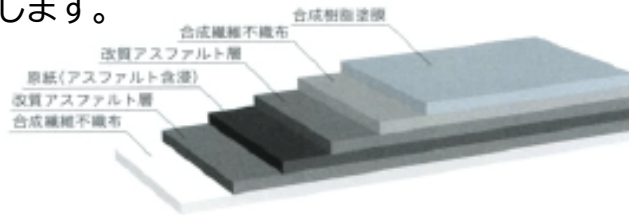

★★★
今月の
Pick UP

常裕パルプ工業 ルーフィング 各種

当社にて新しく取扱いを始めたルーフィング各種のご紹介です。
比較的リーズナブルな価格での提供が可能となります。ぜひ一度ご検討ください！

サンライトG

ゴムアスルーフィング
質量=14kg 長さ=20m 幅=1m 厚さ=0.8mm

- ①表裏両面に合成繊維不織布を貼り合わせているので、夏場の油分の染み出しを防ぎ、屋根材が汚れにくい構成となっています。また、冬場の折り曲げ時に発生しやすいひび割れなどを起こしません。
- ②抜群の耐久性・強度があり、引き裂き、引っ張り強度などにも優れています。
- ③独自の特殊製法により軽量につくられており、運送時のコスト削減、施工時の効率アップに貢献します。

サンシール貼ってGO

粘着付ゴムアスルーフィング
質量=20kg 長さ=20m 幅=1m 厚さ=1mm

- ①表面に特殊クレープ紙を貼り合わせているので、夏場の油分の染み出しを防ぎ、屋根材(瓦や板金など)を汚しません。
- ②本製品は、裏面に特殊改質粘着層があるので、従来の下葺き材を固定する際に使用するタッカー針を必要とせず、製品に穴を開けずに施工できるので安心して施工していただけます。
- ③表面が紙なので、墨打ち作業時に墨の発色が良く、確認が容易で作業効率アップに貢献します。
- ④安心の5層構造で防水性抜群。