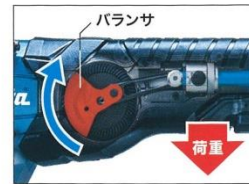

### JR001GRDX

バッテリー BL4025×2 本  
充電器 DC40RA・ケース付

実用充電 約 19 分  
フル充電 約 28 分

＜鋼材＞  
切断スピード  
約 **70%**  
アップ

＜木材＞  
切断スピード  
約 **40%**  
アップ

本体のみ JR001GZK

(ケース付/バッテリー・充電器別売)

- ★ハイパワーブラシレスモーター&定回転制御で回転数を維持。
- ★バランスの回転力で荷重がかかりブレードがよく食いつく、縦クランク
- ★防じん・防水保護等級 IP56
- ★高負荷作業に耐えるタフ構造
- ★スリムボディで軽快作業。従来品からおよそ**ペットボトル 1 本分軽量**！(400g)
- ★工具レスで簡単交換・調整

縦クランク

工具レス ブレード交換  
ブレードを容易に取り外し可能

工具レス シュー位置調整  
6段階で位置の調整が可能

※在庫状況等はお問合せ下さい。