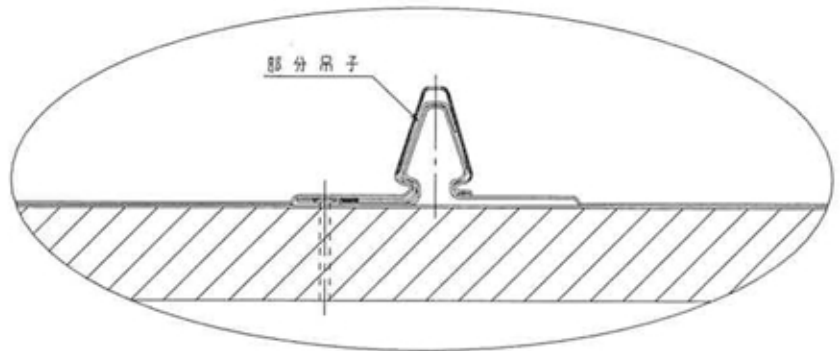

段落しタイプ(フラット)

縦波付タイプ

防水シール取付け嵌合部

嵌合部

吊子止嵌合部

部分吊子(O. 8mm)